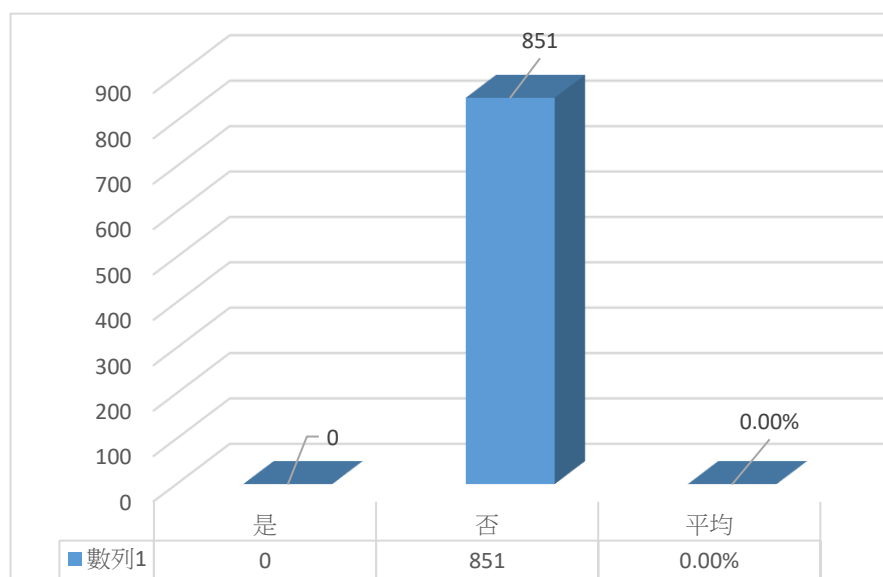

2-4-1 學生吸菸人數

學生是否曾經抽過菸	
是	0
否	851
平均	0.00%

經調查及每日巡視校園後發現，學校未有學生抽菸。

- 學校菸害防治政策：
- 1.校園環境屬於全面禁菸區，包含學校教職員工、到校運動的社區民眾皆不可在校抽菸。
 - 2.每學年度一~六年級皆會進行菸害防治教學，對於菸品的毒害進行更進一步的瞭解。
 - 3.每學期進行菸害防治宣導，讓學生將禁菸觀念傳達給家長。
 - 4.舉辦教師反毒研習。